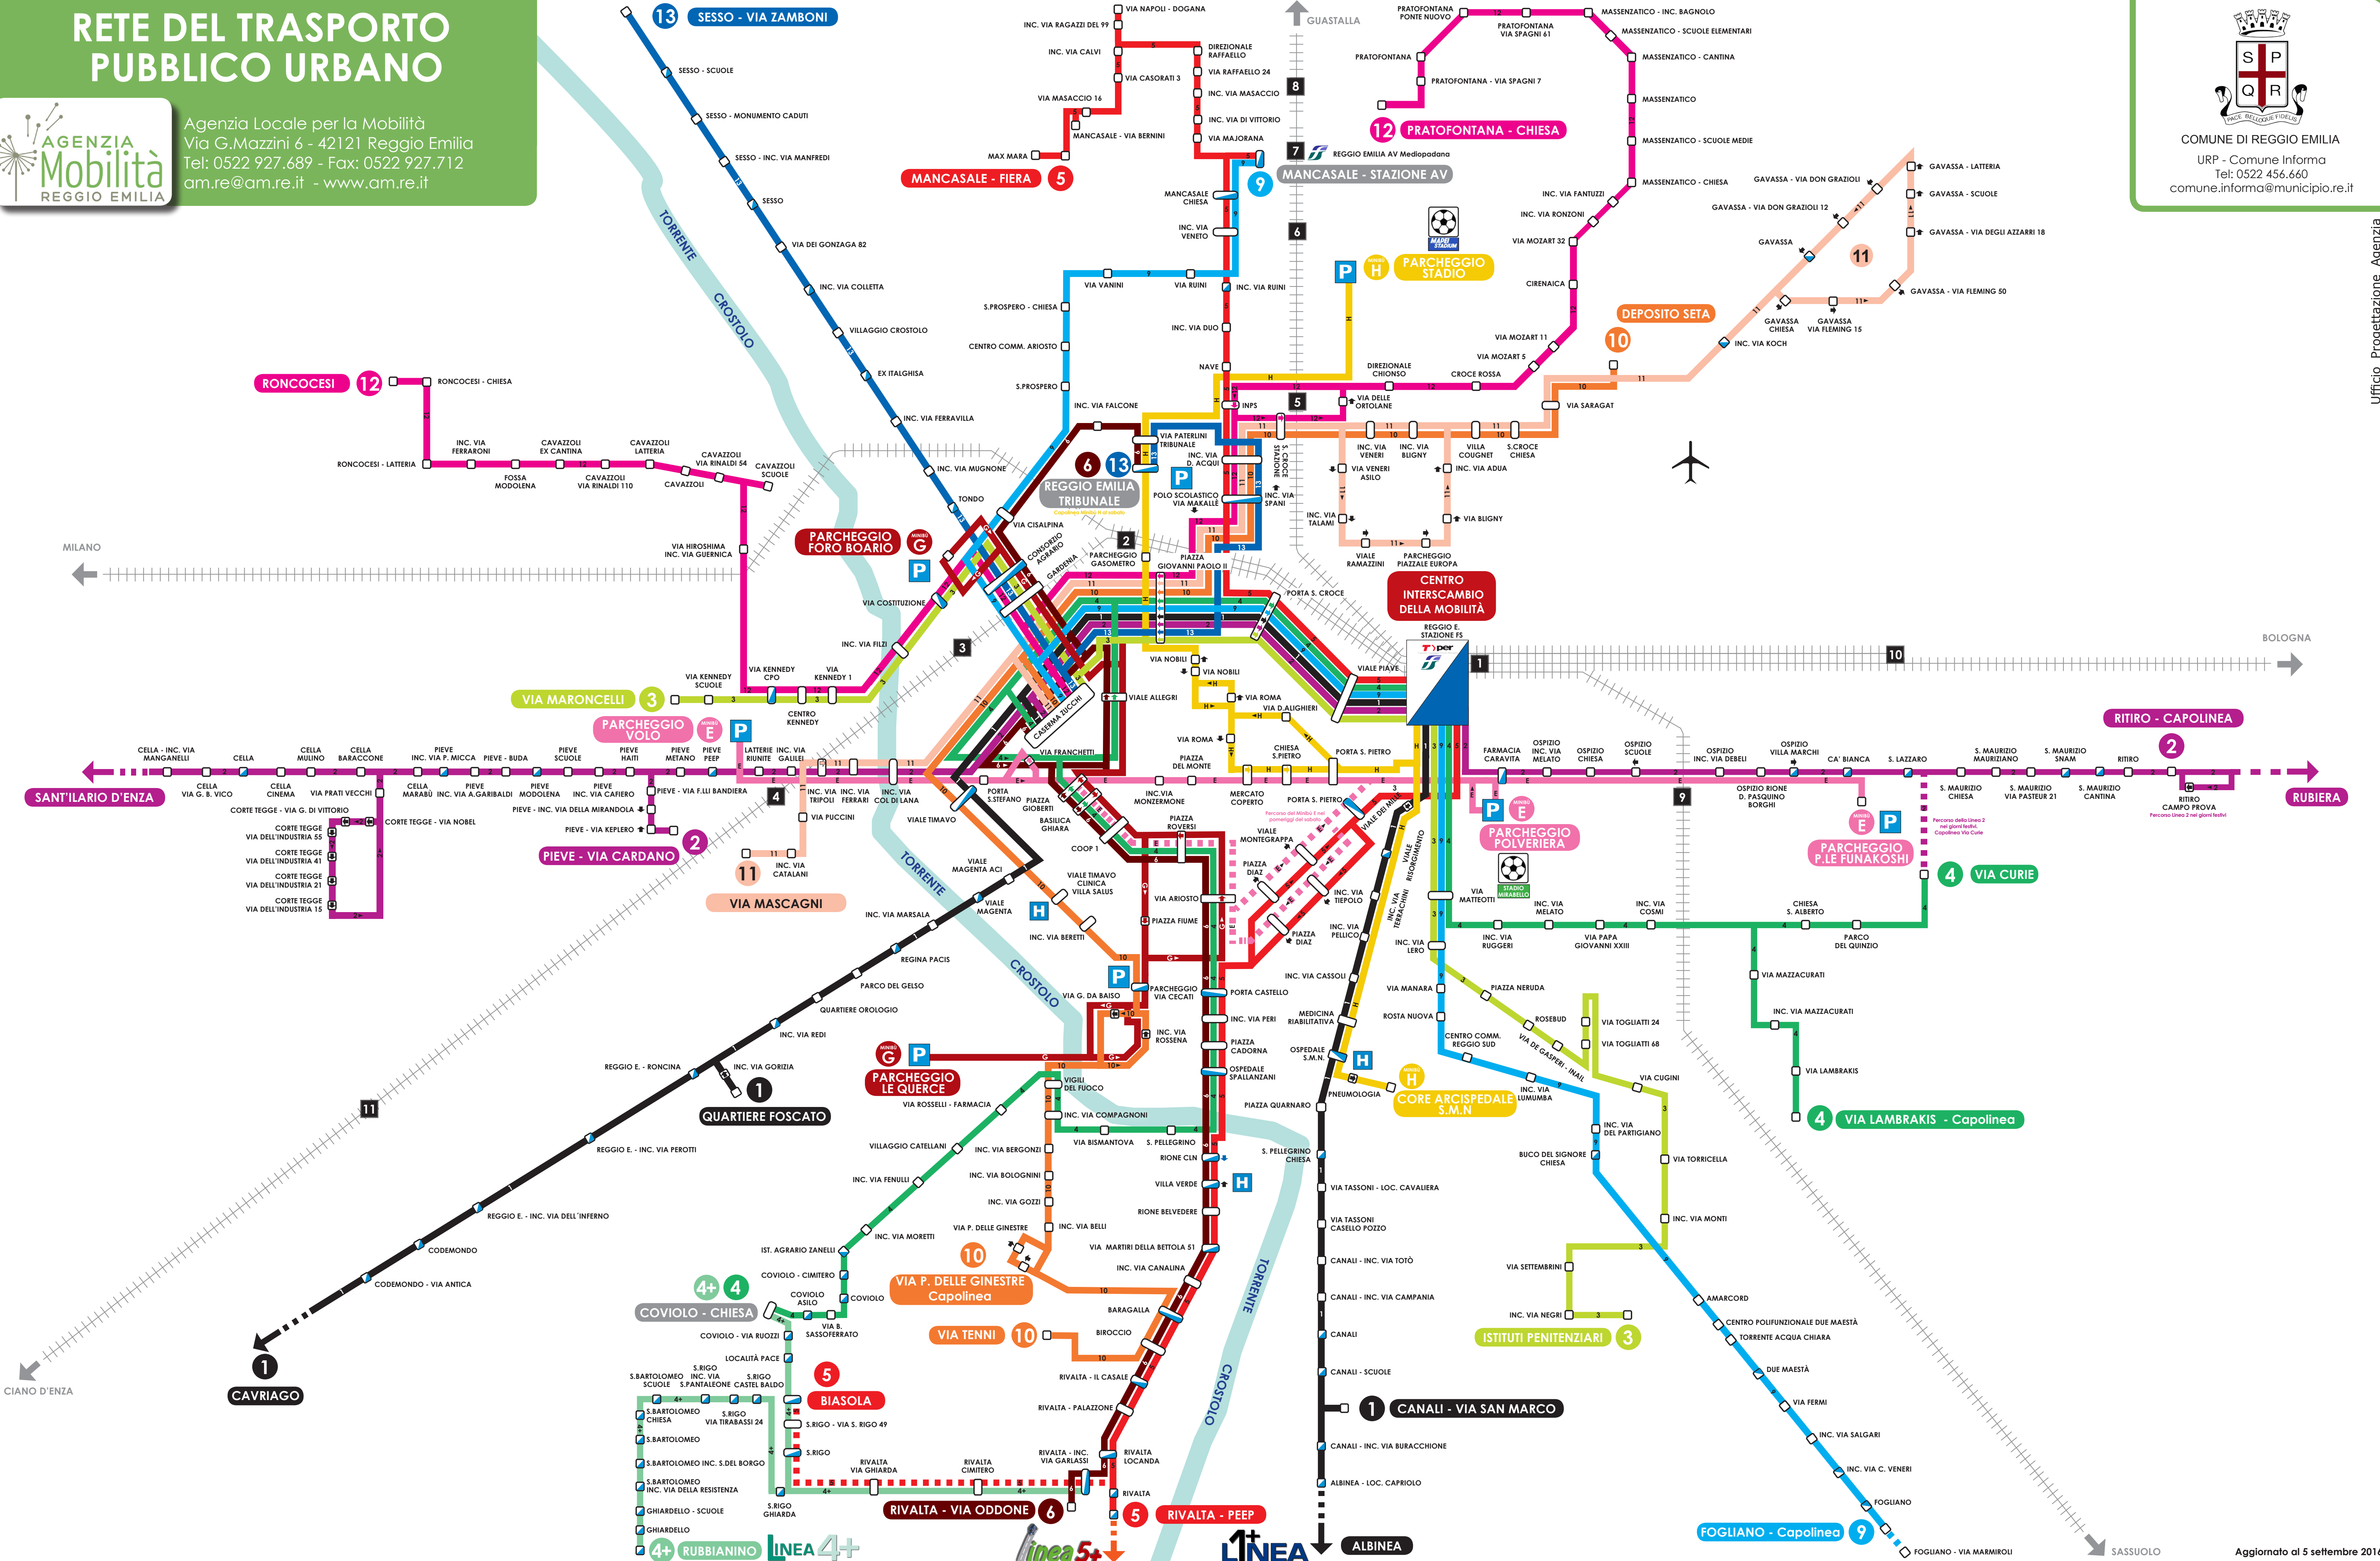

SERVIZIO URBANO SETA Per informazioni su orari tariffe e percorsi
call center 840.000.216

- LINEE URBANE**
- Linea 1** Cavriago - Albinea Botteghe
 - Linea 2** Rubiera - Pieve Via Cardano
Ritiro - S. Ilario
 - Linea 3** Via Maroncelli - Istituti Penitenziari
 - Linea 4** Via Curie - Coviolo Chiesa
 - Linea 4+** Coviolo Chiesa - S.Rigo - Rubbianino
 - Linea 5** Rivalta Peep - Mancasale Fiera
 - Linea 6** Rivalta Via Oddone - Tribunale
 - Linea 9** Mancasale Stazione AV - Fogliano
 - Linea 10** Deposito SETA (Via del Chionso) -
Via Portella delle Ginestre - Via Tenni
 - Linea 11** Via Mascagni - Gavassa
 - Linea 12** Roncocesi - Massenzatico - Pratofontana
 - Linea 13** Sesso - Tribunale

- LINEE MINIBÙ**
- Minibù E** Parcheggio Volo - Parcheggio P.le Funakoshi
 - Minibù G** Parcheggio Foro Boario - Parcheggio Le Querce
 - Minibù H** Parcheggio Stadio - Core Arcispedale S.M.N.
- Dai parcheggi scambiatori collegamento gratuito per il Centro Storico

- STAZIONI FERROVIARIE**
- 1 - STAZIONE CENTRALE
 - 2 - VIA FANTI (TRIBUNALE)
 - 3 - SANTO STEFANO
 - 4 - VIA EMILIA ALL'ANGELO
 - 5 - SANTA CROCE
 - 6 - STADIO
 - 7 - REGGIO MEDIOPADANA
 - 8 - PRATOFONTANA
 - 9 - VIA EMILIA ALL'OSPIZIO
 - 10 - SAN LAZZARO
 - 11 - CODEMONDO
- NUMERO UNICO
840 151 152
www.tper.it

- LEGENDA**
- FERMATA
 - ▭ FERMATA INTERSCAMBIO
 - ▭ FERMATA INTERSCAMBIO URBANO/EXTRAURBANO
 - STAZIONE FERROVIARIA
 - P PARCHEGGIO SCAMBIATORE
 - H OSPEDALE
 - ✈ AEROPORTO

SERVIZI AGGIUNTIVI
CREA IL TUO PERCORSO CON: