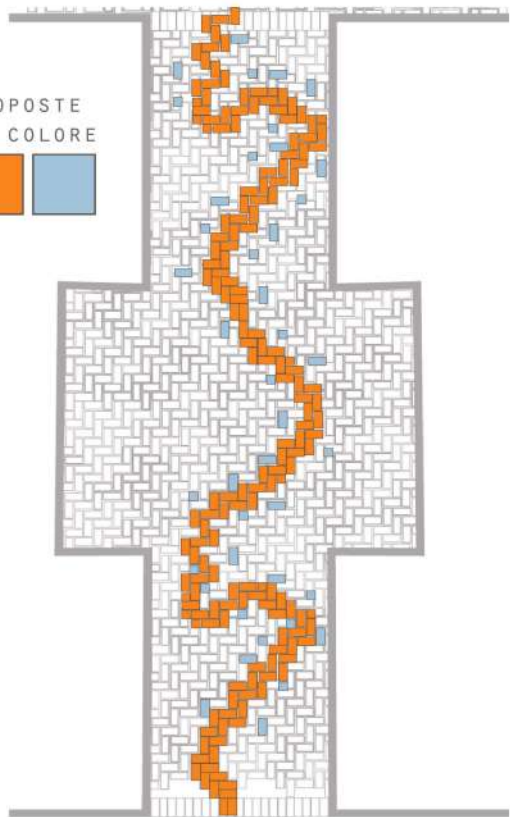

Per giocare con le macchinine,
con i carrelli, con le bici e con il
monopattino!

PERCORSO
(SERPENTE)

CENTRO

TASSELLI AZZURRI
-POSIZIONE MANI/PIEDI

VALENZA ESTETICA
DUOCO MOTORIO
SINGOLO
E DI GRUPPO

Settembre 2023

Un grande percorso sinuoso
che può essere percorso a piedi
o in bici.

PROPOSTE
DI COLORE

PROPOSTE
DI COLORE

PROPOSTE
DI COLORE

Uso di 3 colori da definire nelle
tonalità
ARANCIO/AZZURRO/CORALLO

Opera da realizzarsi in un weekend