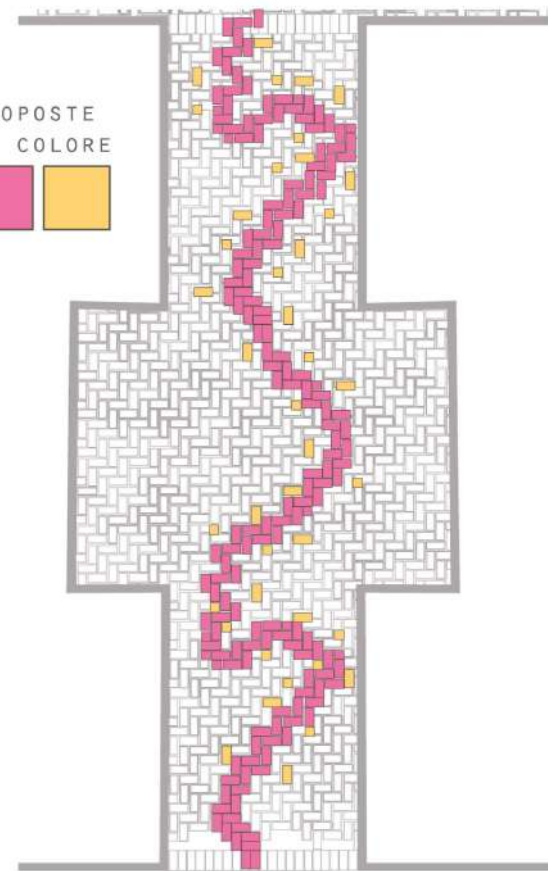

Un grande percorso sinuoso
che può essere percorso a piedi
o in bici.

PROPOSTE
DI COLORE

PROPOSTE
DI COLORE

PROPOSTE
DI COLORE

Uso di 3 colori da definire nelle
tonalità
ARANCIO/AZZURRO/CORALLO

Opera da realizzarsi in un weekend