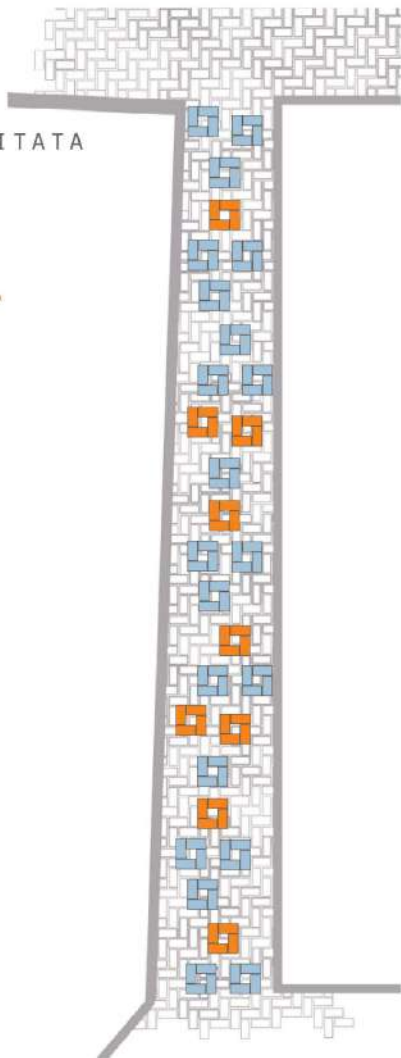

PICNIC!
CIRCOLO CULTURALE **ARCI**

IL QUARTIERE CHE VORREI

Urbanismo tattico partecipato al Rione Don Borghi

Da un'idea di Arci PICNIC, con la collaborazione di Giuseppe Vitale
per la Rassegna Estate popolare

Agosto 2023
**IL QUARTIERE
CHE VORREI**

Rione Don Borghi
Sperimentazione
con i gessi
con Giuseppe Vitale

Fase 2.

Progettazione della piazzetta ed interventi nel Rione

Cosa chiedono i ragazzi ed i bambini un anno dopo?

Settembre 2023

Progettazione della Piazzetta
partendo dai suggerimenti dei
ragazzi e dei bambini

CAMPANA RIVISITATA

LATO SX

PERCORSO LUNGO E NON REGOLARE

GIOCO MOTORIO SINGOLO E DI GRUPPO
LINGUAGGIO MATEMATICO

Settembre 2023

UNA CAMPANA RIVISITATA.

Per poter giocare sempre,
saltare, imparare a contare!

PISTA

LATO DX

PISTA CON DIREZIONI E SENSI DI MARCIA

GIOCO MOTORIO SINGOLO E DI GRUPPO
EDUCAZIONE STRADALE?

Settembre 2023