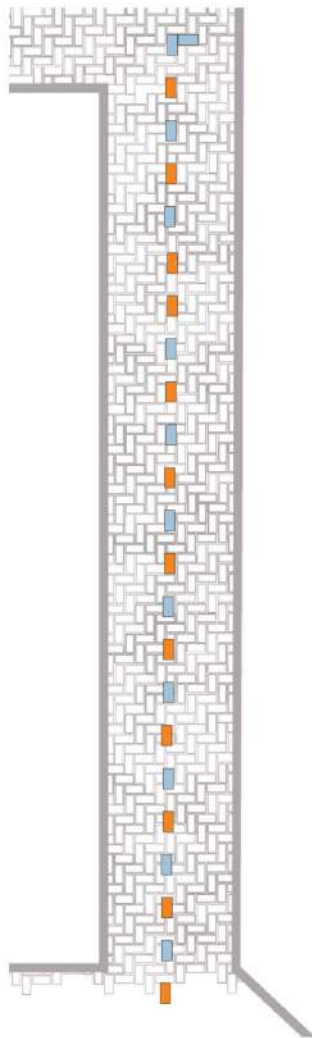

Settembre 2023

Progettazione della Piazzetta
partendo dai suggerimenti dei
ragazzi e dei bambini

CAMPANA RIVISITATA

LATO SX

PERCORSO LUNGO E NON REGOLARE

GIOCO MOTORIO SINGOLO E DI GRUPPO
LINGUAGGIO MATEMATICO

Settembre 2023

UNA CAMPANA RIVISITATA.

Per poter giocare sempre,
saltare, imparare a contare!

PISTA

LATO DX

PISTA CON DIREZIONI E SENSI DI MARCIA

GIOCO MOTORIO SINGOLO E DI GRUPPO
EDUCAZIONE STRADALE?

Settembre 2023

Per giocare con le macchinine,
con i carrelli, con le bici e con il
monopattino!

PERCORSO
(SERPENTE)

CENTRO

TASSELLI AZZURRI
-POSIZIONE MANI/PIEDI

VALENZA ESTETICA
DUOCO MOTORIO
SINGOLO
E DI GRUPPO

Settembre 2023

Un grande percorso sinuoso
che può essere percorso a piedi
o in bici.

PROPOSTE
DI COLORE

PROPOSTE
DI COLORE

PROPOSTE
DI COLORE

Uso di 3 colori da definire nelle
tonalità
ARANCIO/AZZURRO/CORALLO

Opera da realizzarsi in un weekend